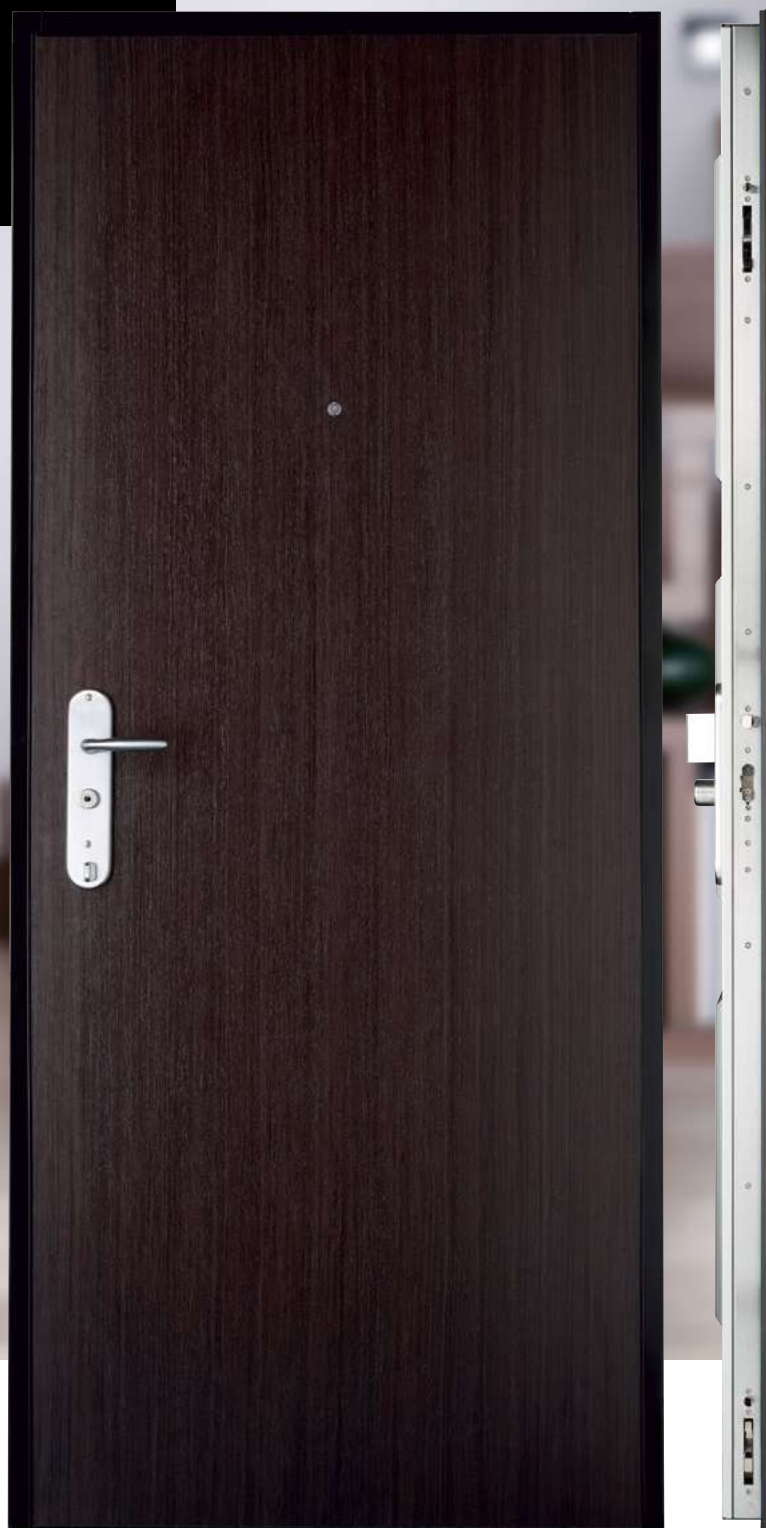

PORTES
D'APPARTEMENT

Spheris S

POINT FORT
FICHET 

Spheris S

FABRIQUÉ
EN FRANCE

FORFAIT
100 €

PERTE &
VOL DE CLÉ

LES BLOCS-PORTE DE LA GAMME SPHERIS ONT FAIT L'OBJET D'UNE ÉCO-CONCEPTION, INTÉGRANT L'ENSEMBLE DES PHASES DU CYCLE DE VIE DU PRODUIT. ILS SONT TOUS FABRIQUÉS SUR MESURE POUR S'ADAPTER PARFAITEMENT À L'EXISTANT.

* Sauf avec option balai automatique

Consultez la liste des produits certifiés A2P sur www.cnpp.com

SERRURE

- 3 points de verrouillage :
- 2 pènes basculants à crochets **1**
- double point central **2**